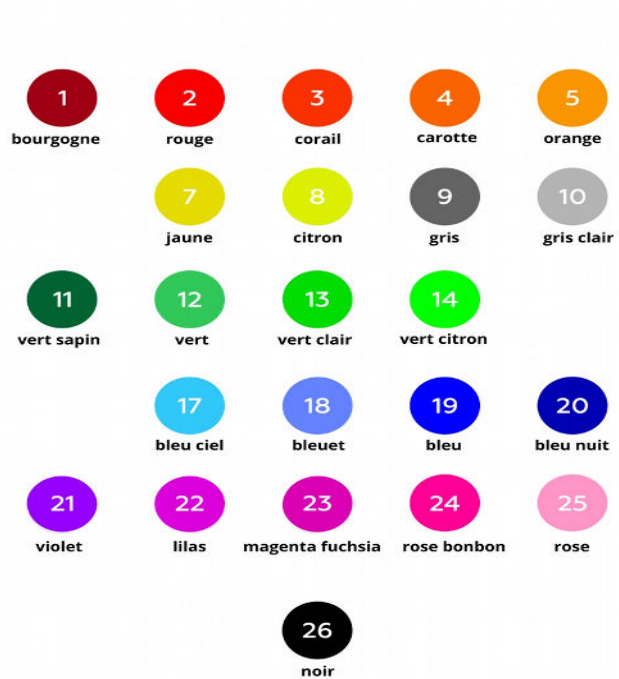

Quantité de peinture	1 couleur	2 couleurs	3 couleurs	4 couleurs	multicolore
Prix hors TVA	40,00 €	70,00 €	100,00 €	150,00 €	220,00 €
Prix par exemplaire hors TVA	30,00 €	55,00 €	80,00 €	120,00 €	180,00 €

La palette de couleurs affiche une série de couleurs au choix.