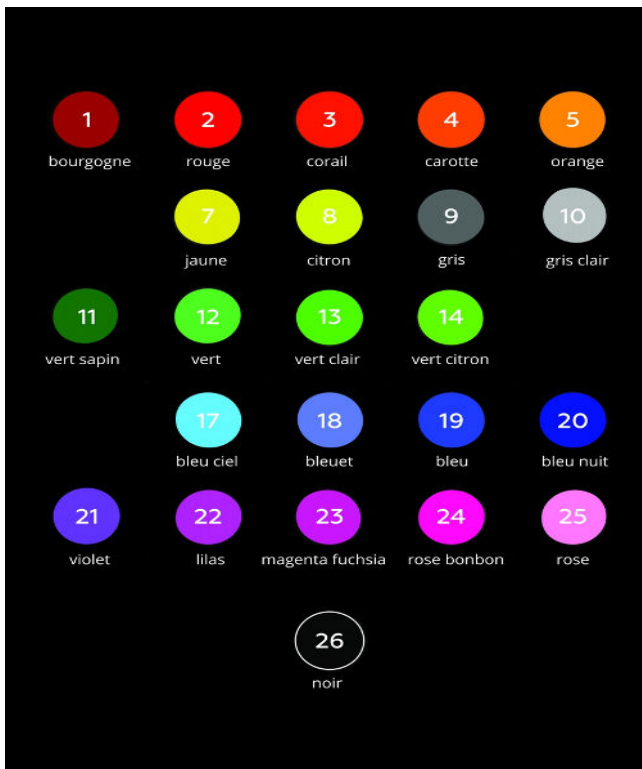

Quantité de peinture	1 couleur	2 couleurs	3 couleurs	4 couleurs	multicolore
Prix hors TVA	40,00 €	70,00 €	100,00 €	150,00 €	220,00 €
Prix par exemplaire hors TVA	30,00 €	55,00 €	80,00 €	120,00 €	180,00 €

La palette de couleurs affiche une série de couleurs au choix.