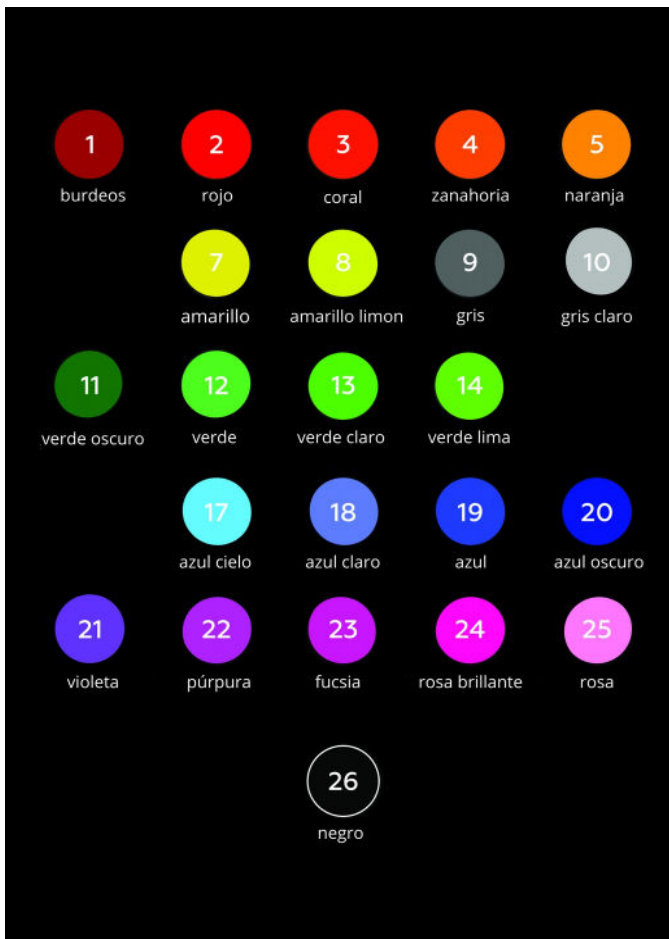

Gobo

goboprode
goboprode
goboprode
goboprode

+49 7303 407 1625
+49 157 7256 7756
www.gobopro.de
info@gobopro.de

Número de colores	1 color	2 colores	3 colores	4 colores	multicolor
Precio sin IVA	40,00 €	70,00 €	100,00 €	150,00 €	220,00 €
Precio por ejemplar sin IVA	30,00 €	55,00 €	80,00 €	120,00 €	180,00 €

Paleta de colores disponible para producción